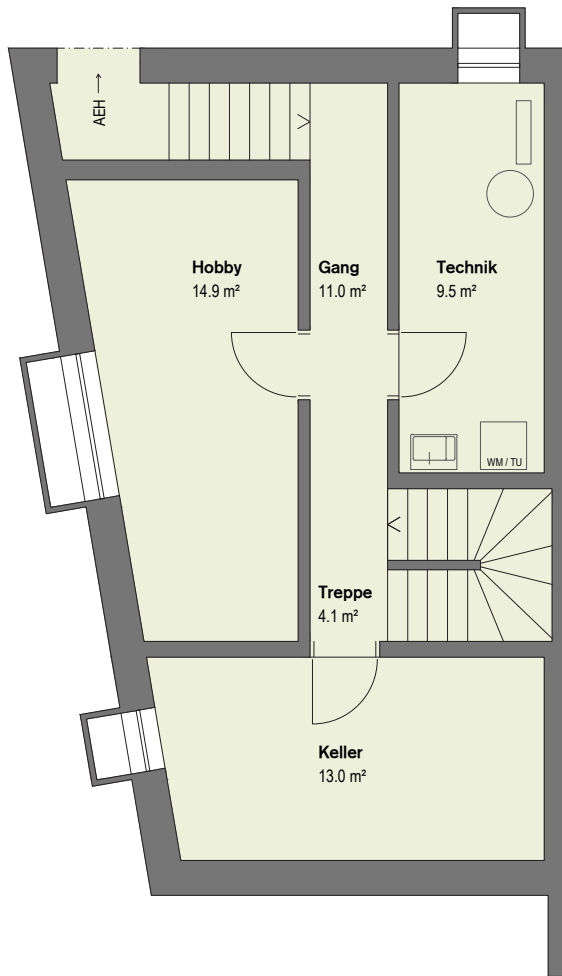

_Wohn-/Nutzfläche	188.1 m ²
_Aussenfläche	37.9 m ²
_Grundstücksfläche	254 m ²

| UG |

| EG |

| 1.OG |

SCHLOSSGASSE 54

4.5-Zimmer Einfamilienhaus

_Wohn-/Nutzfläche	188.1 m ²
_Aussenfläche	37.9 m ²
_Grundstücksfläche	254 m ²

54