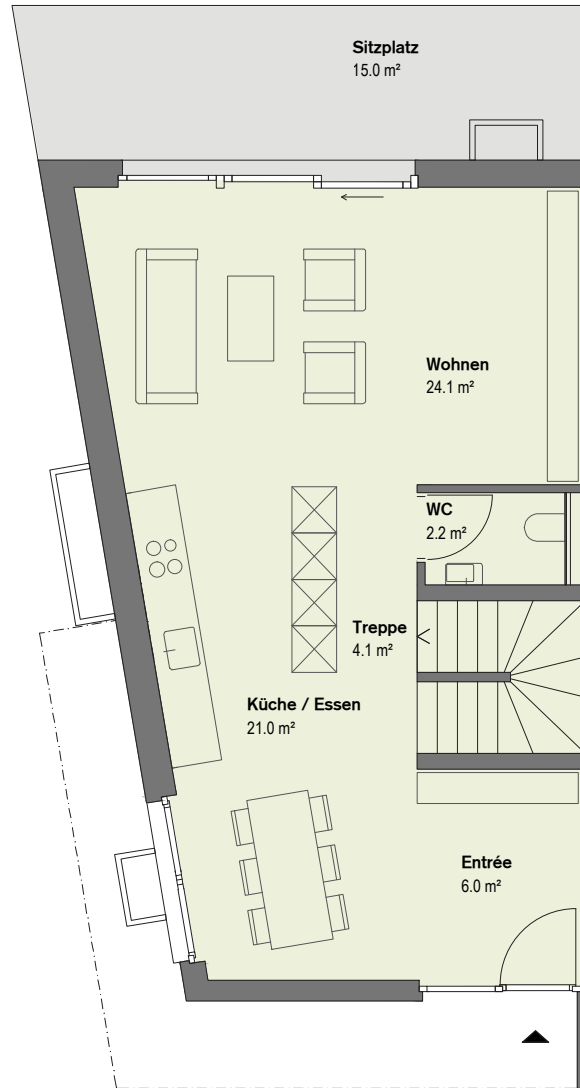

_Wohn-/Nutzfläche	188.1 m ²
_Aussenfläche	37.9 m ²
_Grundstücksfläche	254 m ²

| UG |

| EG |

| 1.OG |

SCHLOSSGASSE 54

4.5-Zimmer Einfamilienhaus

_Wohn-/Nutzfläche	188.1 m ²
_Aussenfläche	37.9 m ²
_Grundstücksfläche	254 m ²

54