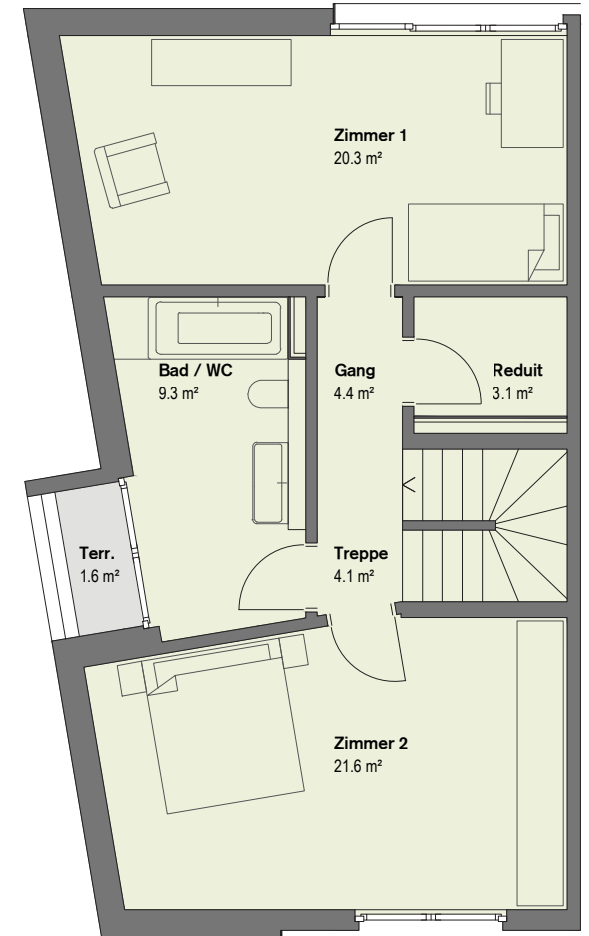

_Wohn-/Nutzfläche	188.1 m ²
_Aussenfläche	37.9 m ²
_Grundstücksfläche	254 m ²

| UG |

| EG |

| 1.OG |

SCHLOSSGASSE 54

4.5-Zimmer Einfamilienhaus

_Wohn-/Nutzfläche	188.1 m ²
_Aussenfläche	37.9 m ²
_Grundstücksfläche	254 m ²

54